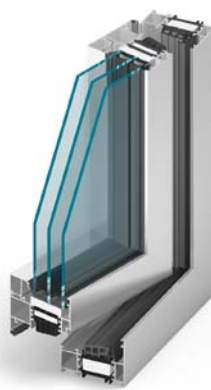

70 mm

MB 86 AERO